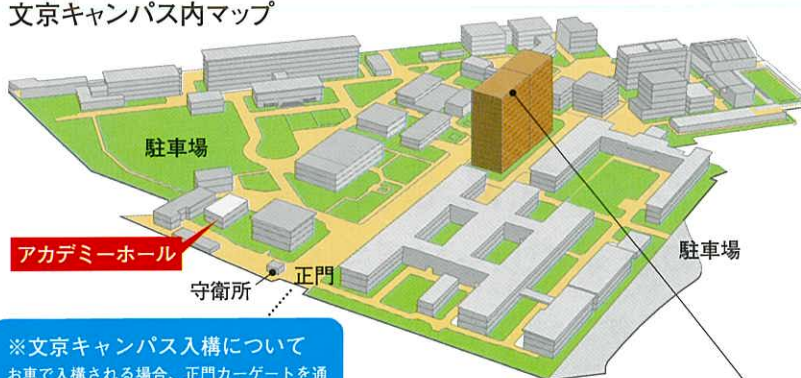

場所

福井大学 文京キャンパス アカデミーホール
松岡キャンパス 白翁会ホール(同時配信)

対象

教職員・学生・一般の方

主催

男女共同参画推進センター

男女共同参画で
ライフスタイルをみつけよう。

平成30年度 福井大学男女共同参画推進センターシンポジウム

〒910-8507 福井市文京3-9-1 TEL/FAX: (0776) 27-9858 E-mail: danjyo@ml.cii.u-fukui.ac.jp

文京キャンパス内マップ

※文京キャンパス入構について
お車で入構される場合、正門カーゲートを通過するための手続きが必要となります。チラシなどをなるべくご持参いただき、シンポジウム参加者であることを正門左にある守衛所に申し出て、手続きを行ってください。