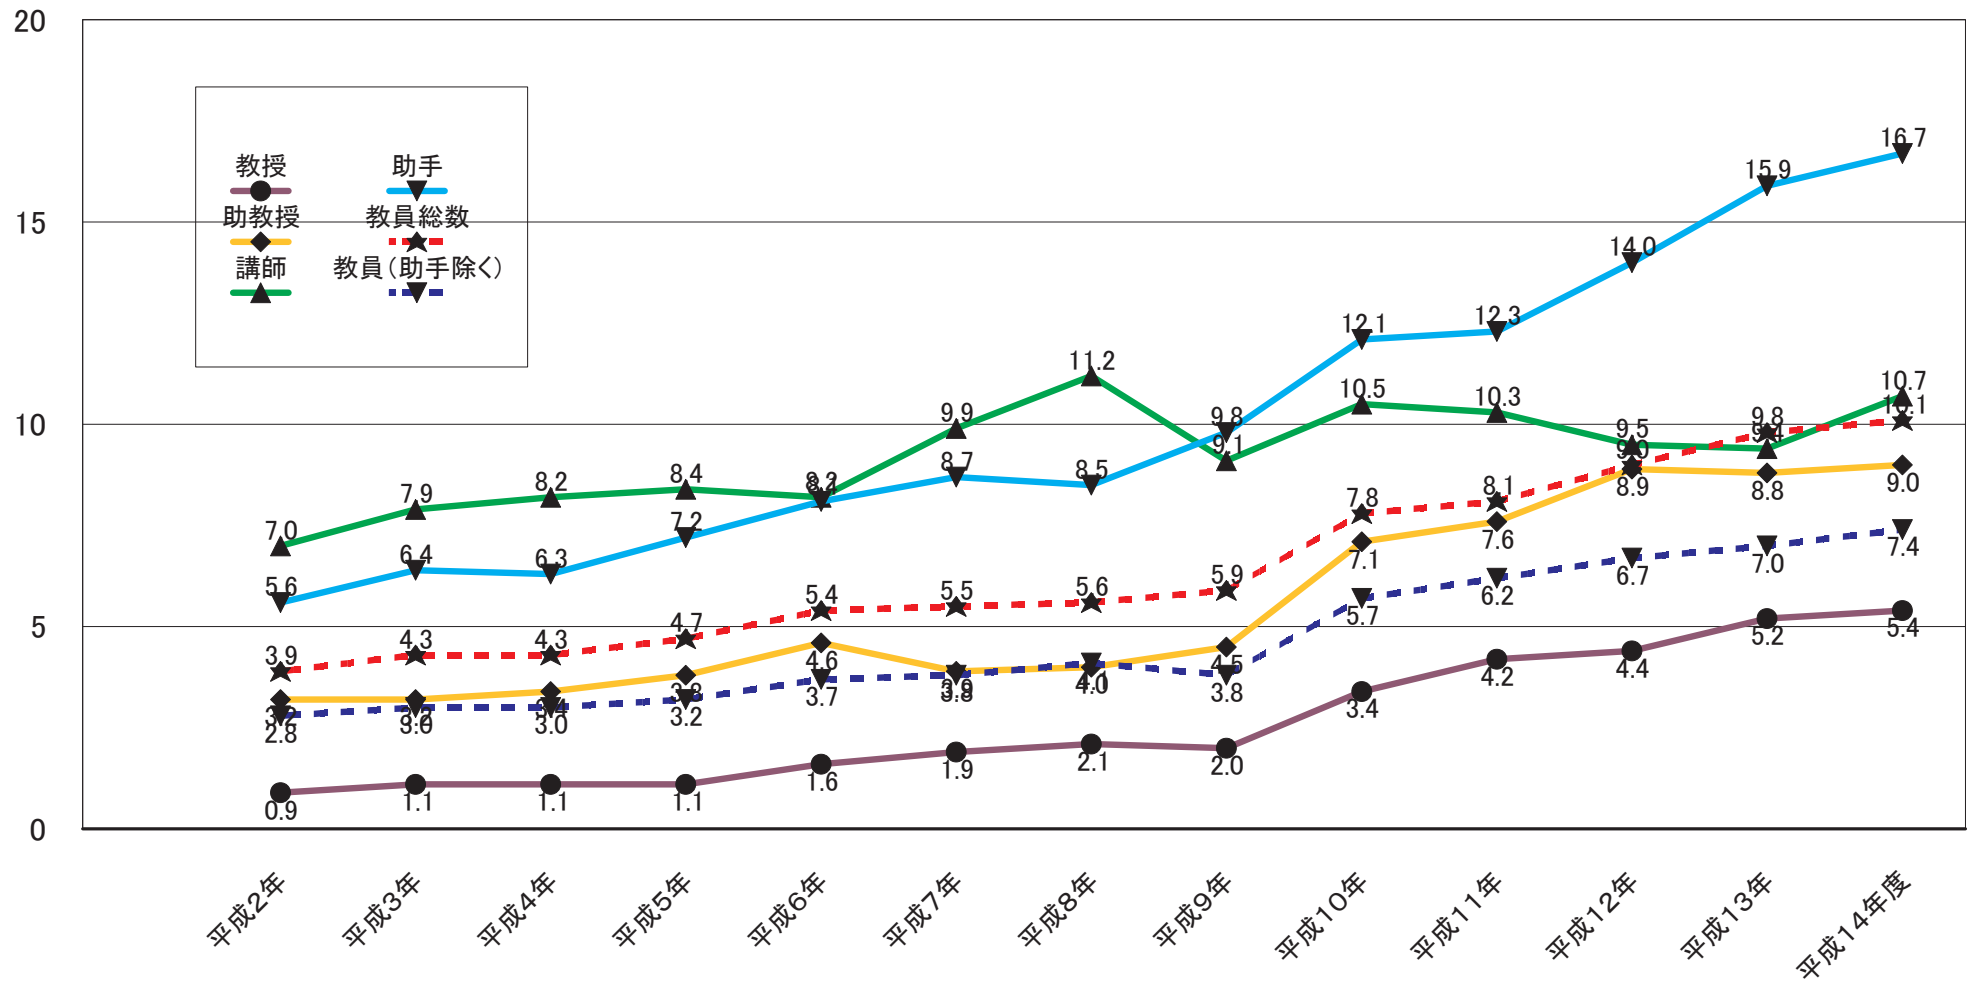

名古屋大学における教員の職種別女性比率の推移

女性比率(%)

(学校基本調査報告書より)