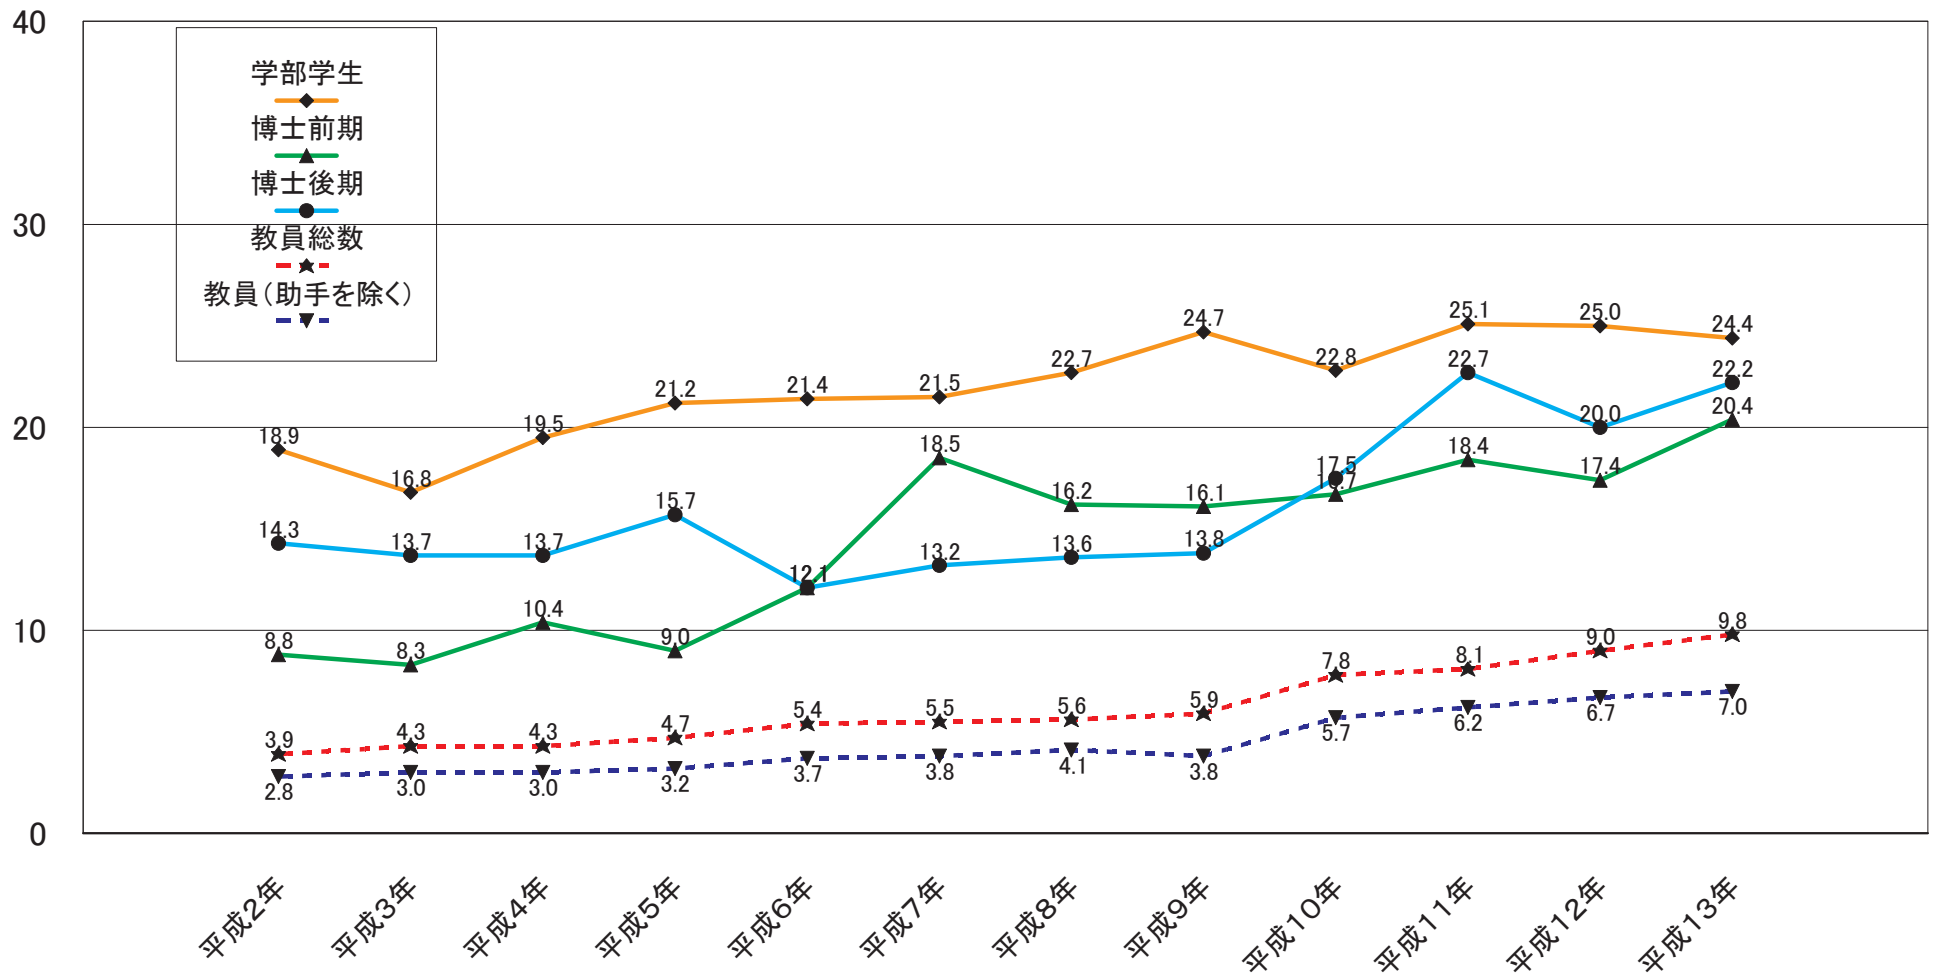

## 名古屋大学における女性教員、女子学生（卒業生）の女性比率の推移

女性比率(%)

(学校基本調査報告書より)